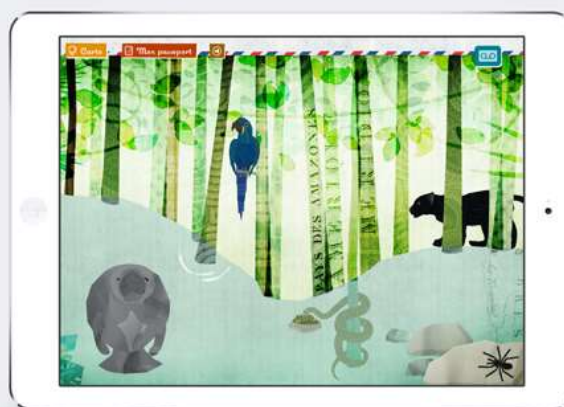

## LE VOYAGE D'ADELINE LA GIRAFE

Une application ludo-éducative gratuite pour smartphone et tablette qui entraîne les enfants à la découverte des animaux de cinq régions du monde.

Le voyage  
d'Adeline  
la girafe

Disponible sur iOS et Android, l'application gratuite *Le voyage d'Adeline la girafe* invite les enfants de 5 ans et plus à explorer, seuls ou avec leurs parents, le monde sauvage en compagnie d'Adeline, la girafe star du Parc Zoologique de Paris.

## Le concept

Dans un univers graphique doux et original, *Le voyage d'Adeline la Girafe* invite les enfants à explorer librement cinq grandes régions du monde. Au fil du jeu, ils apprennent à identifier les espèces animales et végétales de notre planète en partant à la recherche d'Adeline, la girafe intrépide du Parc Zoologique de Paris, qui s'est lancée dans un tour du monde.

## En bref

*Le voyage d'Adeline la girafe* c'est :

- une expérience interactive, ludique et pédagogique qui entraîne vos enfants à la découverte des animaux de cinq régions du monde,
- un parcours libre pour découvrir à son rythme la faune et la flore sauvages,
- un univers graphique qui donne envie de rêver et de voyager,
- une drôle de girafe, résolument moderne, qui envoie des messages et même des sms !
- des contenus pédagogiques et scientifiques sur les animaux
- des jeux interactifs et éducatifs rigolos
- un quizz pour tester ces connaissances
- un moyen original de découvrir le zoo de Paris
- et pleins d'autres surprises ...